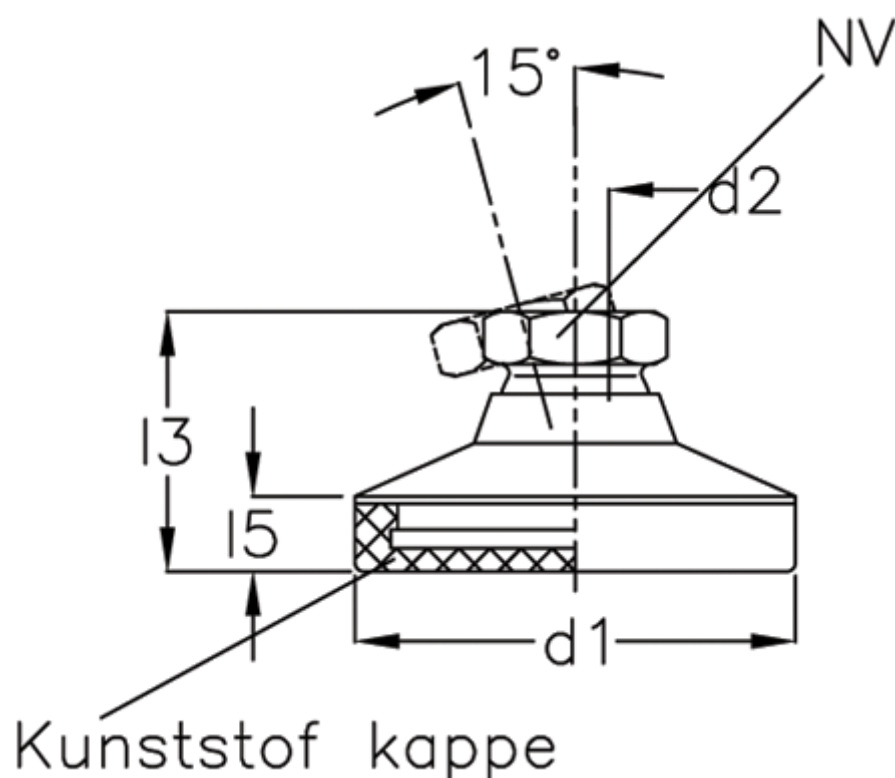

Varenummer: 20343532M8KSE
Beskrivelse: E+G Justerfod
GN 343.5-32-M8-KSE

Mål

d1	= 32
d2	= 8
l3	= 24.5
l5	= 6.5
NV	= 12
Statisk belastning (N)	= 7
t min	= 9